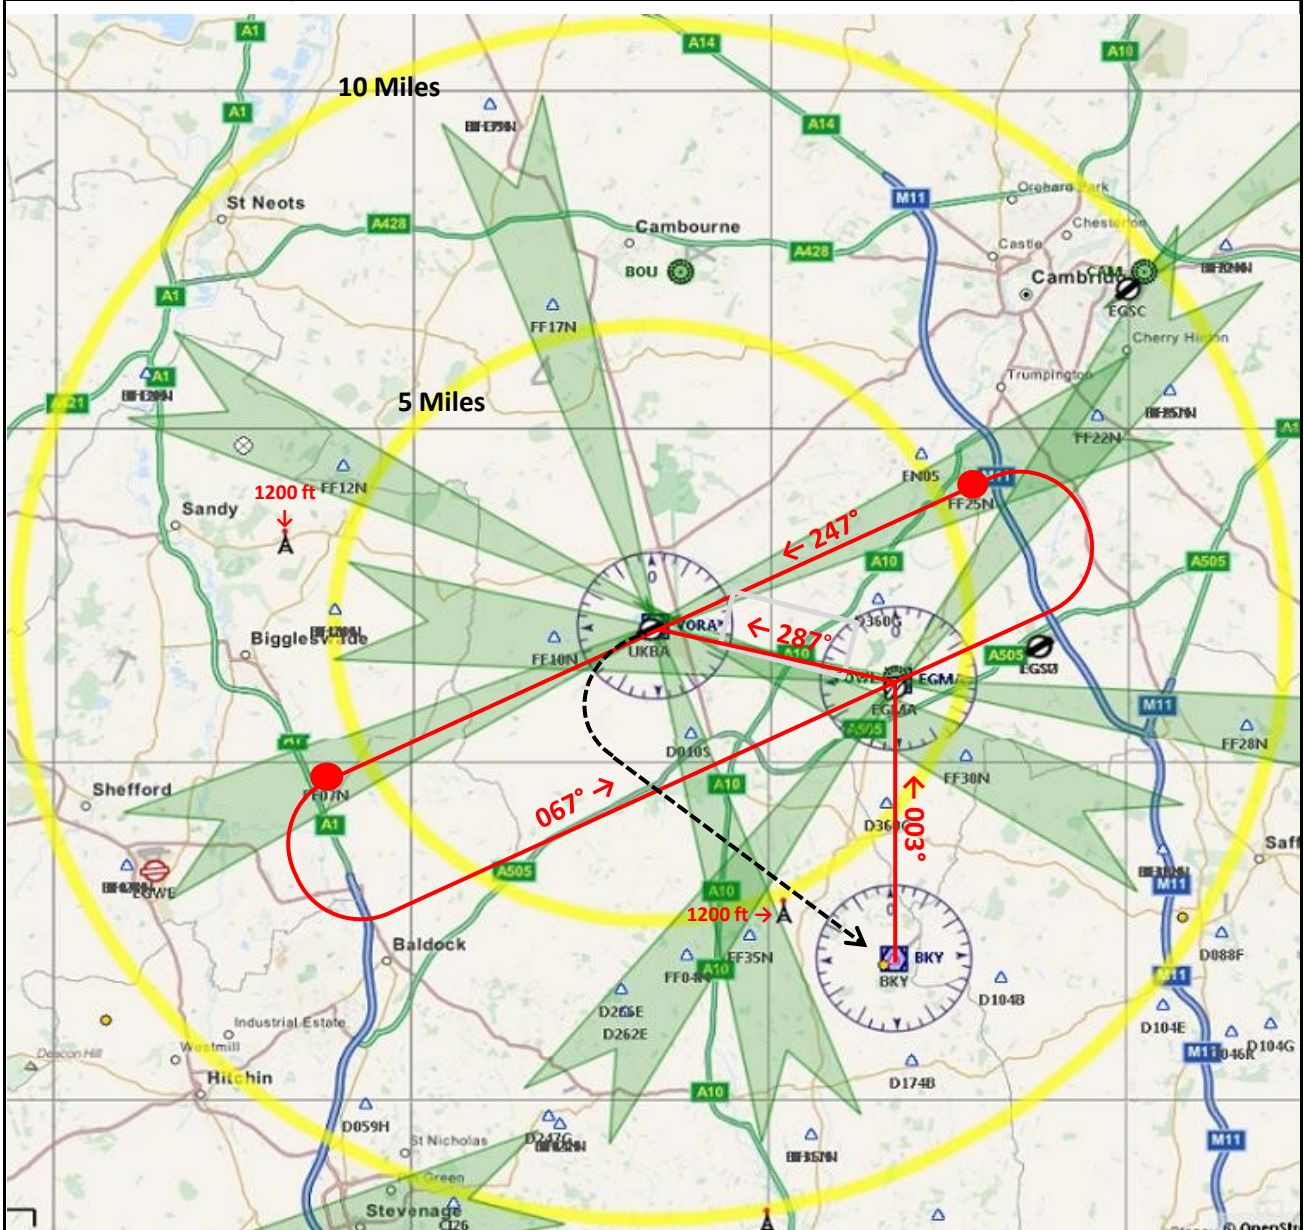

UKBA - RAF Bassingbourn Stn 121, Royston

TDZE 157 Apt Elev 157	RWY 25 ILS DME (110.5° MHz) LOC: 247° G/S 3° (Left)	Bassingbourn - UKBA
--------------------------	-----------------------------------------------------	---------------------

RAF Bassingbourn Stn 121, Royston 91st Bombardment Group (H)	Bassingbourn - UKBA RWY 25 ILS DME (110.5° MHz) LOC: 247° G/S 3°
-----------------------------------------------------------------	---------------------------------------------------------------------

91st Bombardment Group (H)  
N 52° 5' 53.05" W 0° 3' 30.11"