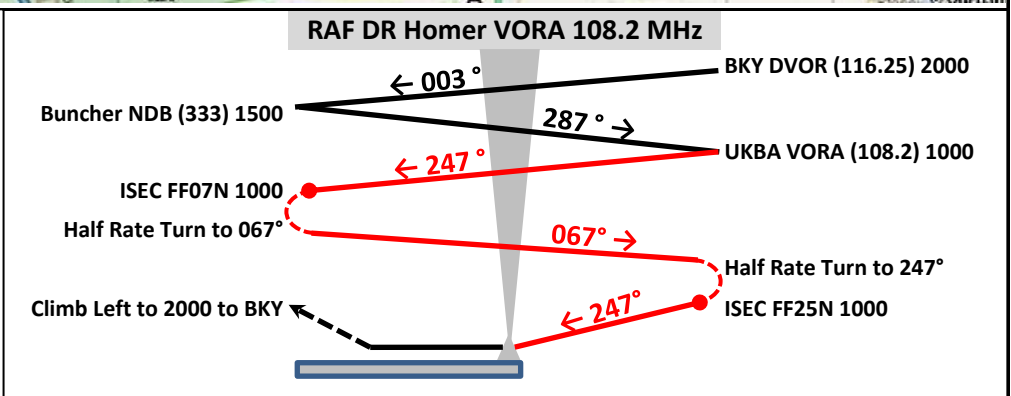

UKBA - RAF Bassingbourn Stn 121, Royston

TDZE 157 Apt Elev 157	RWY 25 ILS DME (110.5° MHz) LOC: 247° G/S 3° (Left)	Bassingbourn - UKBA
--------------------------	-----------------------------------------------------	---------------------

RAF Bassingbourn Stn 121, Royston 91st Bombardment Group (H)	Bassingbourn - UKBA RWY 25 ILS DME (110.5° MHz) LOC: 247° G/S 3°
-----------------------------------------------------------------	---------------------------------------------------------------------